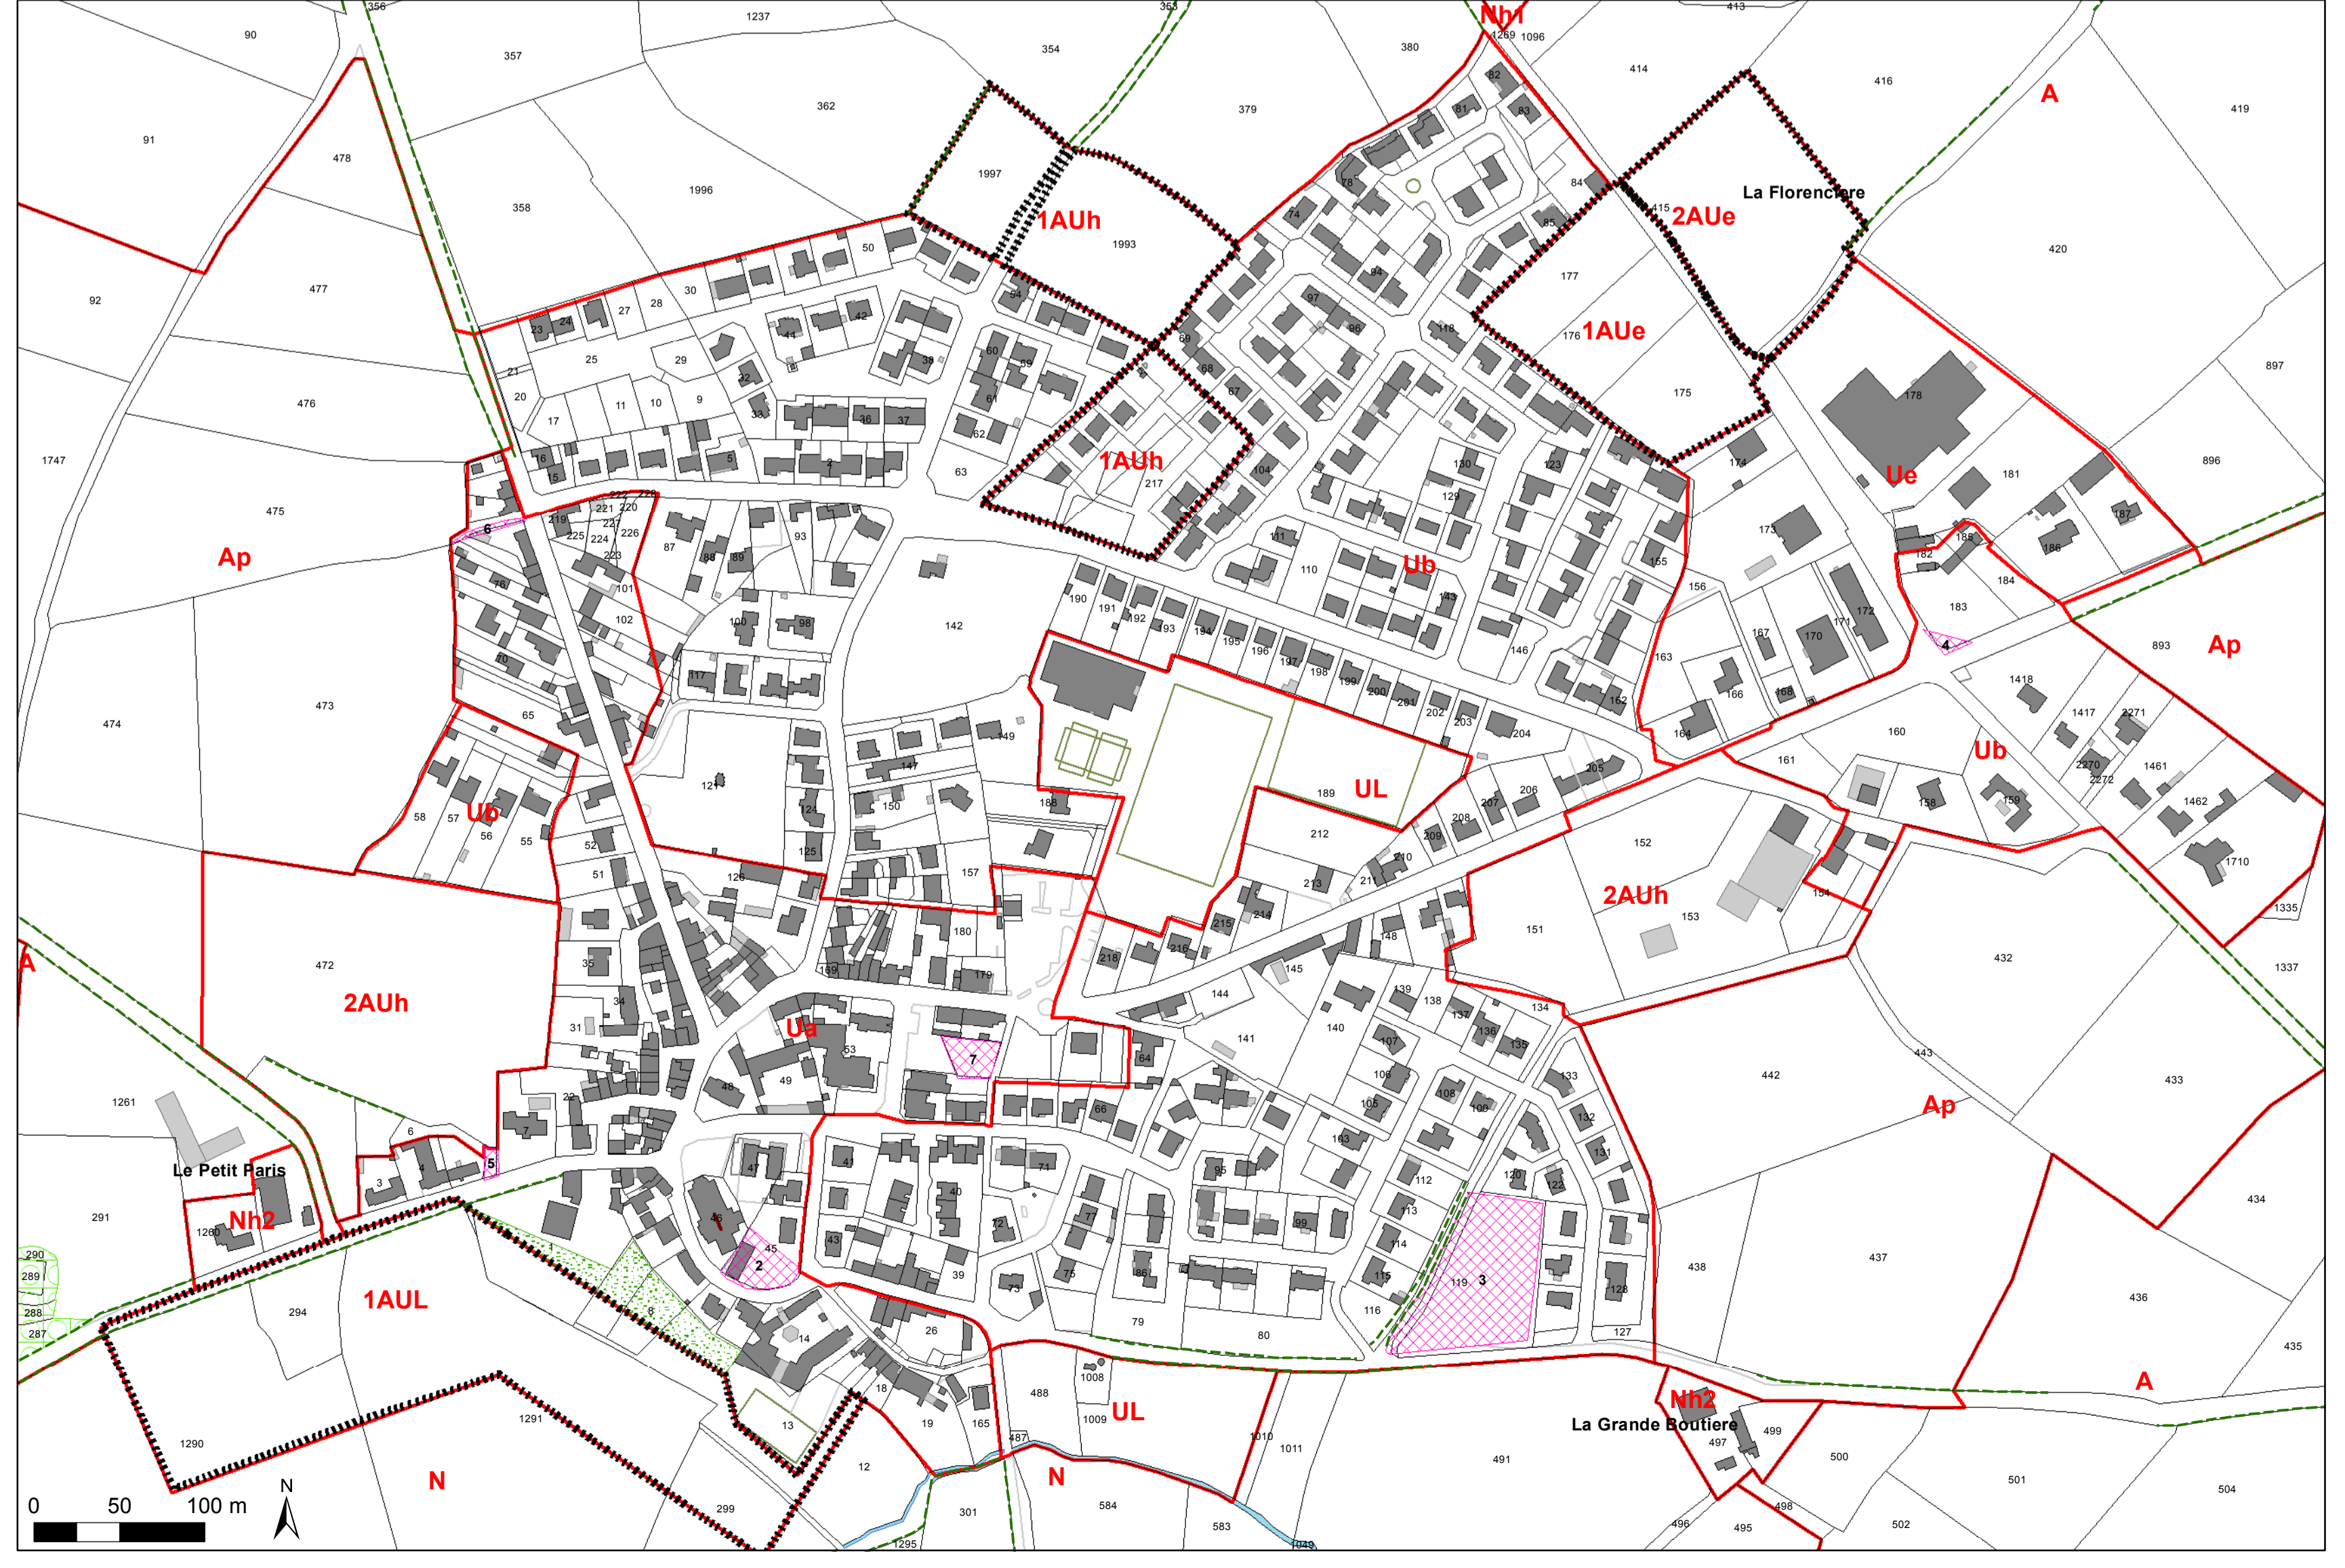

- Légende**
- Limite de zonage
 - Emplacement réservé
 - Secteur comportant des orientations d'aménagement
 - Espace boisé classé
 - Élément de paysage à protéger - Jardins
 - Haie à conserver
 - Site archéologique
 - Zone humide
 - Zones inondables de la rivière La Vertonne

DEPARTEMENT DE LA VENDEE
Commune de

GROSBREUIL
PLAN LOCAL D'URBANISME

Pièce n°6.1
PLAN DE ZONAGE

8, avenue des Thébaudiers
44 800 SAINT-HERBLAIN
Tél: 02 40 94 92 40
Fax: 02 40 63 03 93