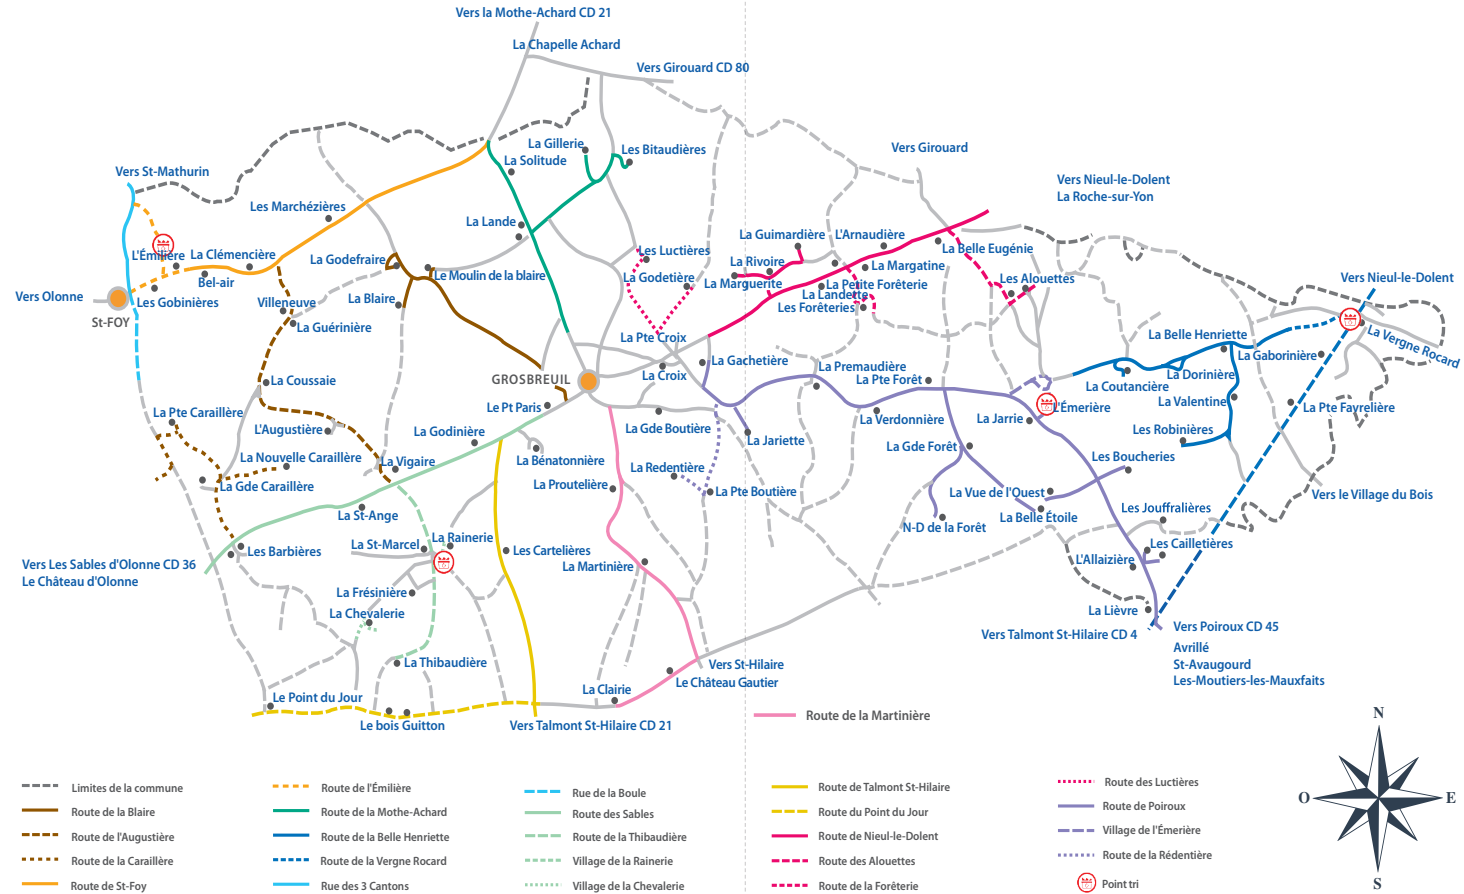

TRI SÉLECTIF

POINTS DE TRI

Voir sur les plans :

Sur ces points de tri, tout dépôt d'objets ou d'ordures ménagères est strictement interdit et passible d'une amende de 75 euros.

PLATEFORME DE COMPOSTAGE

PLAN 19 H3

Route de la Martinière

Horaires : samedi matin - 10h > 12h

COLLECTE DES DÉCHETS 2022

du 03/01 au 04/07 et du 29/08 au 26/12 :

> Lundi semaine impaire :
ordures ménagères
> Lundi semaine paire :
emballages

du 11/07 au 22/08 :

Tous les lundis, ordures ménagères et emballages

CONTACT

Tél. : 02 51 207 207 (choix 1) / Mail : dechets@vendegradniltoral.fr
Site Internet : vendegradniltoral.fr

8 NUMÉROS UTILES

URGENCES

POMPIERS 18 ou 112

SAMU 15

GENDARMERIE 17 ou 02 51 90 60 07

CENTRE ANTI-POISON 02 41 48 21 21

SANTÉ

HÔPITAL DES SABLES

4 rue J. Monod - Olonne sur Mer
Tél. 02 51 21 85 85

CLINIQUE PORTE OCÉANE

4 rue J. Monod - Olonne sur Mer
Tél. 02 51 21 15 15

HÔPITAL DE LA ROCHE SUR YON

Les Oudairies
Tél. 02 51 44 61 61

HÔPITAL GEORGES MAZURELLE

Rue d'Aubigny - La Roche/Yon
Tél. 02 51 09 72 72

CLINIQUE ST CHARLES

11 bd René Levesque
La Roche/Yon - 02 51 44 44 44

TAXI CHAILLOT - Transport conventionné Caisses maladie, transport de malade assis toutes distances 7j/7, véhicule équipé pour fauteuil roulant (TPMR)

Mobile : 06 73 13 35 69
taxi.chaillotdheilly@gmail.com

35 imp. du Luthier - ZI du Pâtis 1 - BP20 - 85440 Talmont St Hilaire
Tél. 02 51 207 207 / Mail : contact@vendegradniltoral.fr
Site web : www.vendegradniltoral.fr

OFFICE DE TOURISME

11 rue du Château - 85440 Talmont St Hilaire - Tél. 02 51 90 65 10