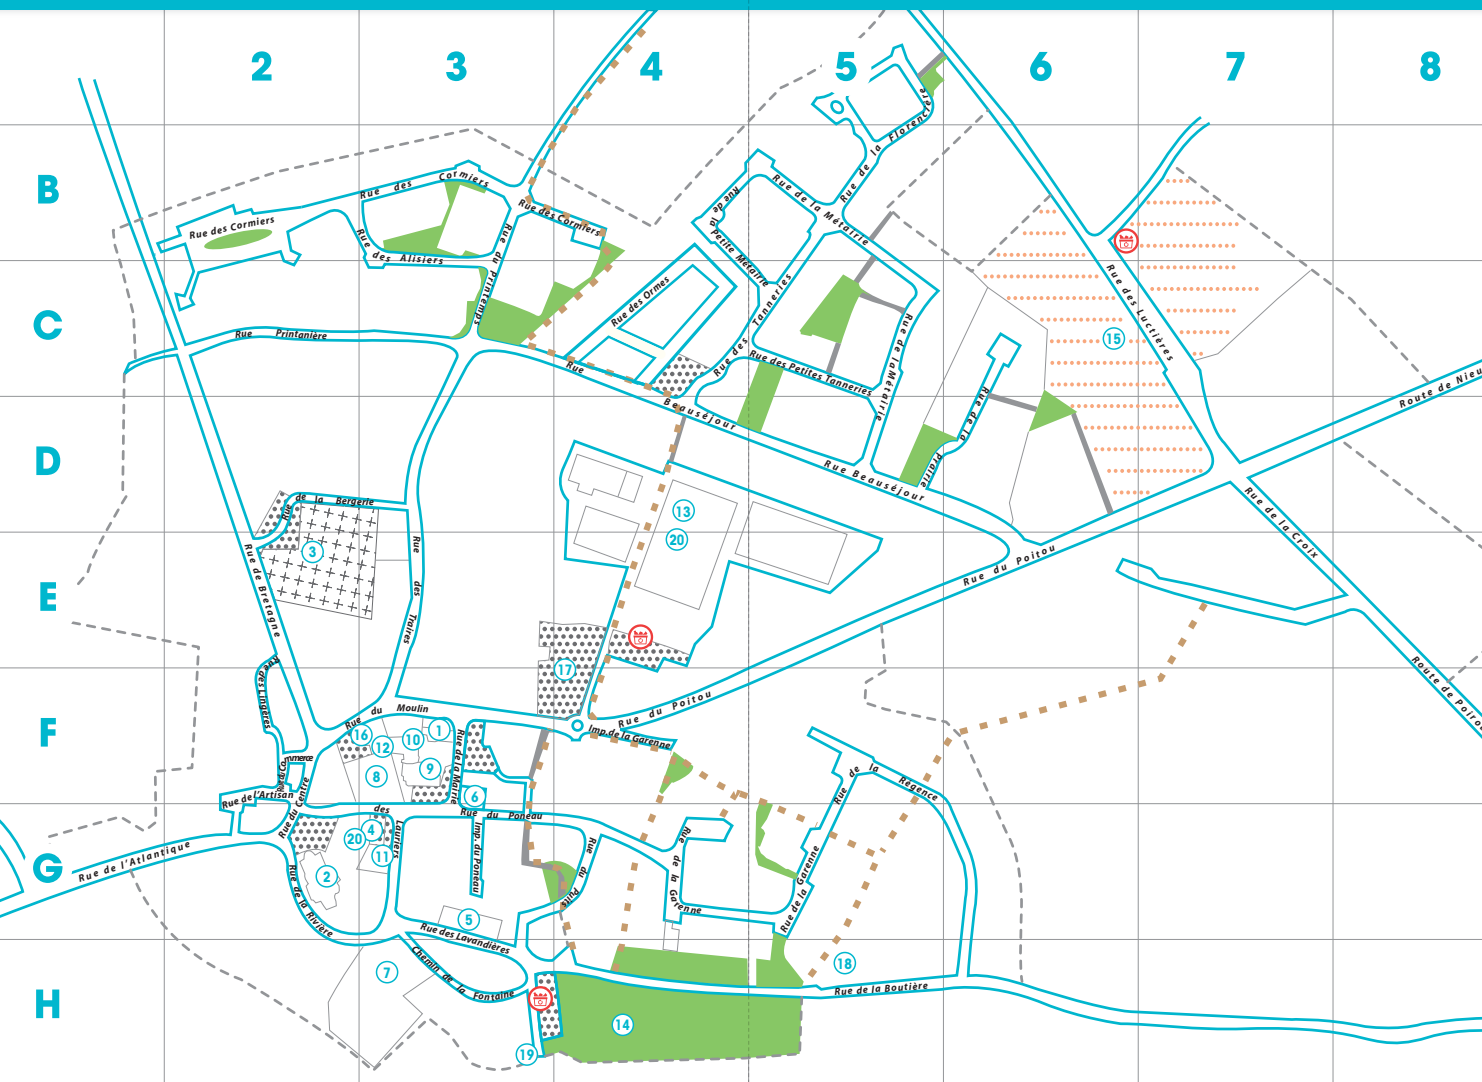

CONTACT

- 2 rue de la Mairie 85440 Grosbreuil
- contact@grosbreuil.fr
- www.grosbreuil.fr @ f
- 02 51 22 69 75 / Fax : 02 51 22 60 08

HORAIRES D'OUVERTURE

- Lundi, mercredi et vendredi de 9h à 12h30
- Tous les 1ers samedi du mois de 10h à 12h30

PERMANENCE TÉL / MAIL

1. Lundi, mardi, jeudi, vendredi : 8h30 > 12h30 / 13h30 > 17h
   - Mercredi : 8h30 > 12h30 / 13h > 16h45
2. Prise de rendez-vous possible au 02 51 22 69 75.

5 SALLES ET ÉQUIPEMENTS MUNICIPAUX

- PLACES
- ROUTES
- CHEMINS PIÉTONNIERS
- ESPACES VERTS
- LIMITES DE L'AGGLOMÉRATION
- ZONE ARTISANALE
- POINT TRI

- ① Mairie
- ② Église
- ③ Cimetière
- ④ Pôle culturel - Salle des Associations Médiathèque
- ⑤ Gîtes communaux
- ⑥ Pôle santé - Pharmacie
- ⑦ École publique « la Rivière aux Enfants »
- ⑧ École privée « Saint-Louis »
- ⑨ Restaurant scolaire
- ⑩ Salle polyvalente
- ⑪ Accueil péri-scolaire et de loisirs
- ⑫ Maison du Patrimoine
- ⑬ Complexe sportif
- ⑭ Aire de loisirs et de pique-nique « des Lavandières »
- ⑮ Zone artisanale
- ⑯ Place de la poste
- ⑰ Place des Meuniers - Pôle commercial
- ⑱ Accueil temporaire des personnes âgées « les Saisonales »
- ⑲ Plateforme de compostage
- ⑳ Défibrillateur

SALLE POLYVALENTE

PLAN ⑩ F3
Informations et réservations sur www.grosbreuil.fr

COMPLEXE SPORTIF

PLAN ⑬ D-E4
Salle de Sports, stade, plateau multisports

PÔLE CULTUREL (Salle des associations et médiathèque)
PLAN ④ G3

AIRE DE LOISIRS DES LAVANDIÈRES

PLAN ⑭ H4
.....
GÎTES DE LA FONTAINE ET DES LAVANDIÈRES
PLAN ⑤ G3

2 x 5 personnes. Réservation auprès de Gîtes de France.

GÎTE DE LA RIVIÈRE
PLAN ⑤ G3

10 personnes. Tarifs et réservation auprès de la mairie.