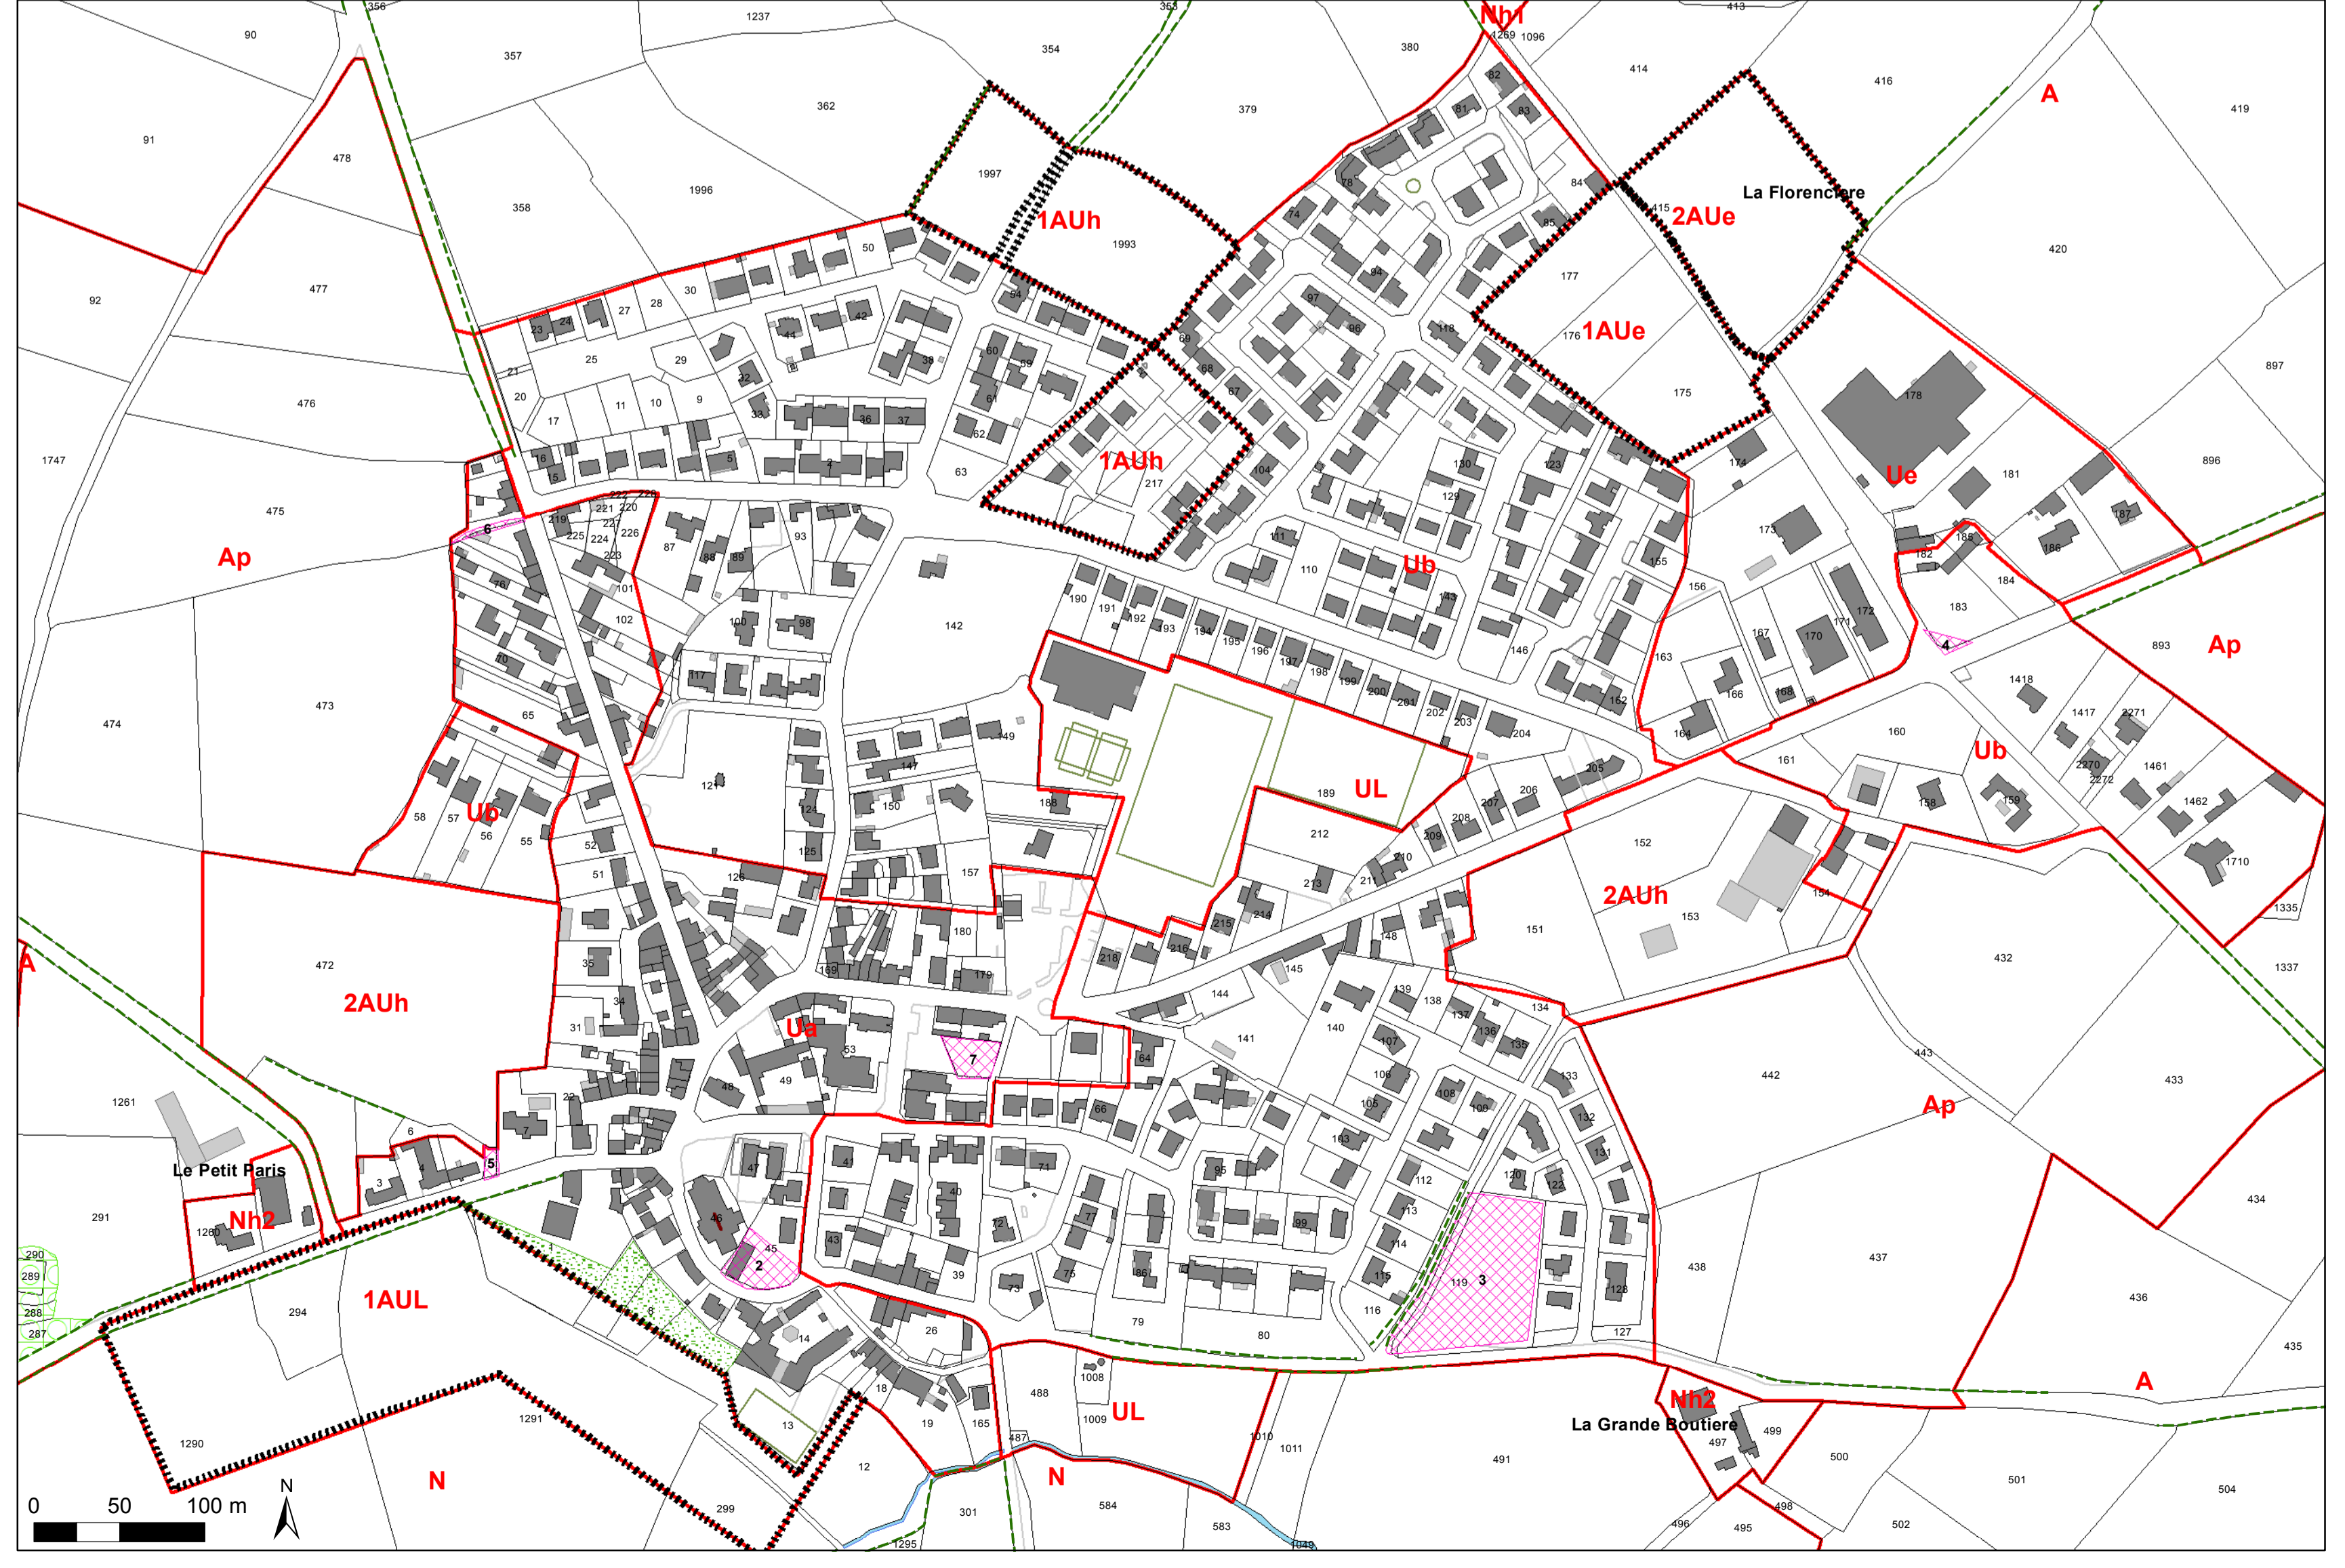

1. **Légende**
2. Limite de zonage
   - Emplacement réservé
   - Secteur comportant des orientations d'aménagement
   - Espace boisé classé
   - Elément de paysage à protéger - Jardins
   - Haie à conserver
   - Site archéologique
   - Zone humide
   - Zones inondables de la rivière La Vertonne